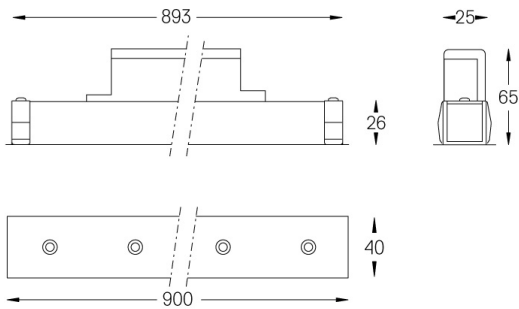

Finitions

- .01 Blanc / RAL 9010
- .02 Noir / RAL 9005

Pour la provision spécifique de pilotes "DALI 2", veuillez contacter: support@om-light.com

Choisissez la longueur et la disposition du système exactement comme vous le souhaitez, afin de modéliser les fonctions d'éclairage appropriées pour différentes tâches. Pour plus d'informations, contacter: support@om-light.com