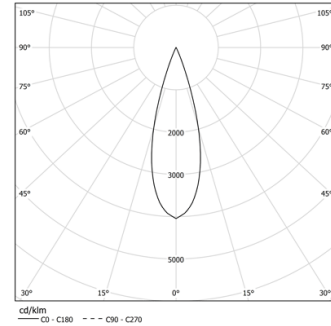

21W / 1410lm / 3000K / DALI / Medium 31° / 900mm

64032

Structure

- 1 Profile
- 2 End caps
- 3 Fitting accessories
- 4 Profile coupling

Modules

- A inVision Module

Conception : O/M + Bartenbach GmbH

Module inVision avec boîtier et couvercle perforé en aluminium avec finition en peinture texturée.

LED CRI>90 / >50.000h, L80/B10 / 2-step MacAdam

Source d'alimentation incluse.

IP20 | 230Vac | 50/60Hz

LED	3000K	Source lumineuse	Luminaire
Puissance	21W		25,6W
Flux	1935lm		1410lm
Efficacité	92lm/W		55lm/W
LOR	-		73%
UGR	-		<10