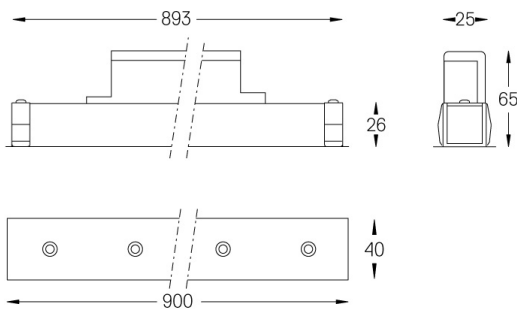

Angle du faisceau
Flood 52°

Application

Poids
0,6Kg

mm

Finitions

- .01 Blanc / RAL 9010
- .02 Noir / RAL 9005

Choisissez la longueur et la disposition du système exactement comme vous le souhaitez, afin de modéliser les fonctions d'éclairage appropriées pour différentes tâches. Pour plus d'informations, contacter: support@om-light.com