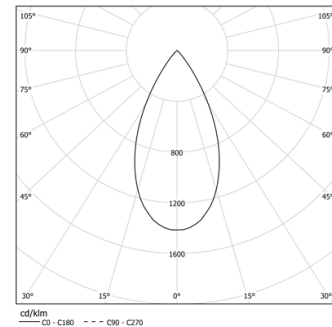

39W / 2940lm / 3000K / On/Off / Flood 52°
/ 900mm

64031

Structure

- 1 Profile
- 2 End caps
- 3 Fitting accessories
- 4 Profile coupling

Modules

- A inVision Module

Conception : O/M + Bartenbach GmbH

Module inVision avec boîtier et couvercle perforé en aluminium avec finition en peinture texturée.

LED CRI>90 / >50.000h, L80/B10 / 2-step MacAdam
Source d'alimentation incluse.

IP20 | 230Vac | 50/60Hz

LED	3000K	Source lumineuse	Luminaire
Puissance	39W		45,9W
Flux	3870lm		2940lm
Efficacité	99lm/W		64lm/W
LOR	-		76%
UGR	-		<16

Angle du faisceau
Flood 52°

Application

Poids
0,6Kg

mm

Finitions

- .01 Blanc / RAL 9010
- .02 Noir / RAL 9005

Choisissez la longueur et la disposition du système exactement comme vous le souhaitez, afin de modéliser les fonctions d'éclairage appropriées pour différentes tâches. Pour plus d'informations, contacter: support@om-light.com