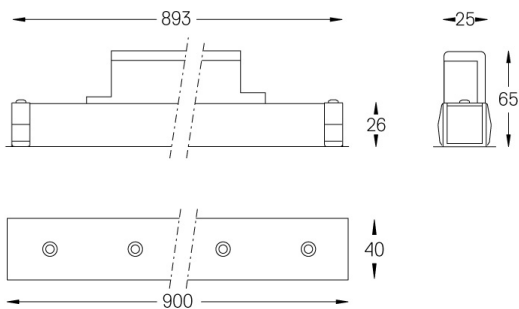

Angle du faisceau
Medium 31°

Application

Poids
0,55Kg

mm

Finitions

- .01 Blanc / RAL 9010
- .02 Noir / RAL 9005

Choisissez la longueur et la disposition du système exactement comme vous le souhaitez, afin de modéliser les fonctions d'éclairage appropriées pour différentes tâches. Pour plus d'informations, contacter: support@om-light.com