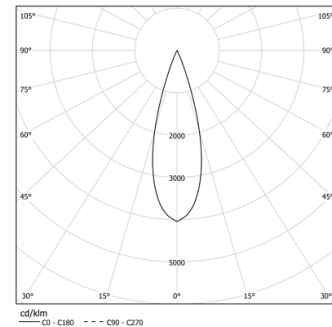

21W / 1410lm / 3000K / On/Off / Medium 31°
/ 900mm

64028

Structure

- 1 Profile
- 2 End caps
- 3 Fitting accessories
- 4 Profile coupling

Modules

- A inVision Module

Conception : O/M + Bartenbach GmbH

Module inVision avec boîtier et couvercle perforé en aluminium avec finition en peinture texturée.

LED CRI>90 / >50.000h, L80/B10 / 2-step MacAdam
Source d'alimentation incluse.

IP20 | 230Vac | 50/60Hz

LED	3000K	Source lumineuse	Luminaire
Puissance	21W		25,6W
Flux	1935lm		1410lm
Efficacité	92lm/W		55lm/W
LOR	-		73%
UGR	-		<10