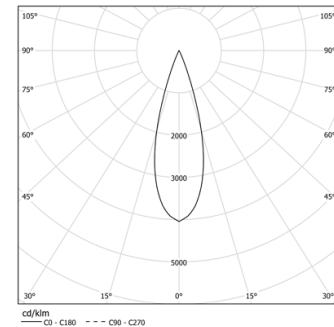

IP20 | 230Vac | 50/60Hz

LED	2700K	Source lumineuse	Luminaire
Puissance	21W		25,6W
Flux	1800lm		1320lm
Efficacité	86lm/W		52lm/W
LOR	-		73%
UGR	-		<10

Angle du faisceau  
Medium 31°