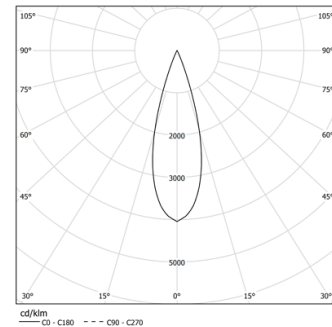

21W / 1320lm / 2700K / On/Off / Medium 31°
/ 900mm

64020

Structure

- 1 Profile
- 2 End caps
- 3 Fitting accessories
- 4 Profile coupling

Modules

- A inVision Module

Conception : O/M + Bartenbach GmbH

Module inVision avec boîtier et couvercle perforé en aluminium avec finition en peinture texturée.

LED CRI>90 / >50.000h, L80/B10 / 2-step MacAdam

Source d'alimentation incluse.

IP20 | 230Vac | 50/60Hz

LED	2700K	Source lumineuse	Luminaire
Puissance	21W		25,6W
Flux	1800lm		1320lm
Efficacité	86lm/W		52lm/W
LOR	-		73%
UGR	-		<10