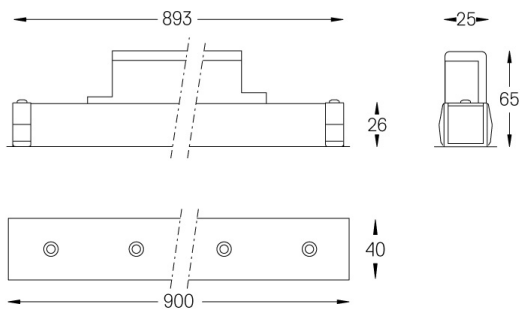

Angle du faisceau
Medium 31°

Application

Poids
0,6Kg

Finitions

- .01 Blanc / RAL 9010
- .02 Noir / RAL 9005

Choisissez la longueur et la disposition du système exactement comme vous le souhaitez, afin de modéliser les fonctions d'éclairage appropriées pour différentes tâches. Pour plus d'informations, contacter: support@om-light.com