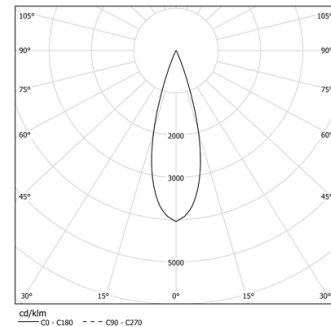

Angle du faisceau
Medium 31°

Application

Poids
0,6Kg