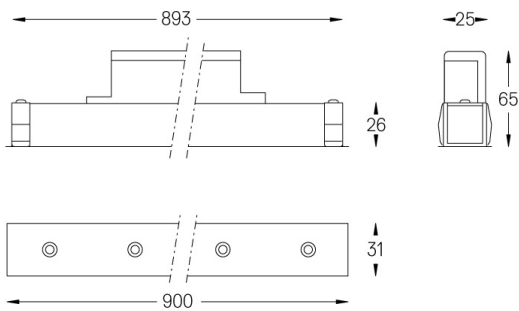

### Application

Poids  
0,6Kg