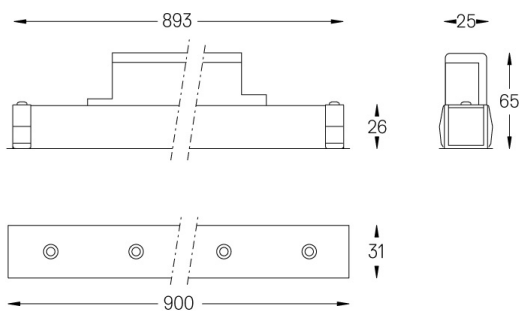

Angle du faisceau
Medium 31°

Application

Poids
0,6Kg

Finitions

- .01 Blanc / RAL 9010
- .02 Noir / RAL 9005

Choisissez la longueur et la disposition du système exactement comme vous le souhaitez, afin de modéliser les fonctions d'éclairage appropriées pour différentes tâches. Pour plus d'informations, contacter: support@om-light.com