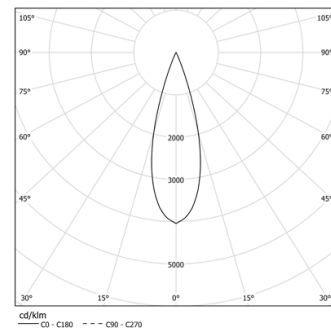

Angle du faisceau
Medium 31°

Application

Poids
0,6Kg