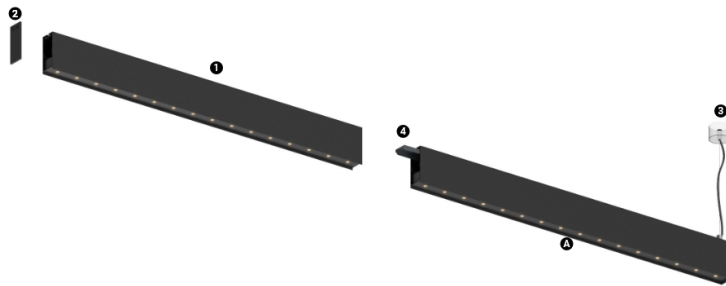

21W / 1410lm / 3000K / On/Off / Medium 31°
/ 900mm

64004

Structure

- 1 Profile
- 2 End caps
- 3 Fitting accessories
- 4 Profile coupling

Modules

- A inVision Module

Conception : O/M + Bartenbach GmbH

Module inVision avec boîtier et couvercle perforé en aluminium avec finition en peinture texturée.

LED CRI>90 / >50.000h, L80/B10 / 2-step MacAdam

Source d'alimentation incluse.

IP20 | 230Vac | 50/60Hz

LED	3000K	Source lumineuse	Luminaire
Puissance	21W		25,6W
Flux	1935lm		1410lm
Efficacité	92lm/W		55lm/W
LOR	-		73%
UGR	-		<10

Angle du faisceau
Medium 31°

Application

Poids
0,6Kg

Finitions

- .01 Blanc / RAL 9010
- .02 Noir / RAL 9005

Choisissez la longueur et la disposition du système exactement comme vous le souhaitez, afin de modéliser les fonctions d'éclairage appropriées pour différentes tâches. Pour plus d'informations, contacter: support@om-light.com