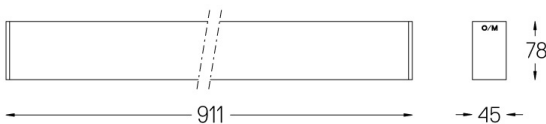

Angle du faisceau
Medium 31°

Application

Poids
1,9Kg

mm

Finitions

○ .01 Blanc / RAL 9010

● .02 Noir / RAL 9005

Obligatoire