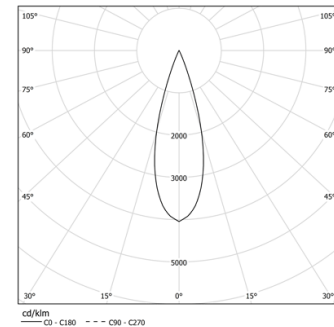

Conception : O/M + Bartenbach GmbH

Luminaire en applique ou suspendu avec boîtier en aluminium avec peinture électrostatique 100 % polyester avec finition texturée.

Embouts en aluminium avec anodisation avec peinture électrostatique 100 % polyester texturée.

Boîtier et couvercle perforé en aluminium avec finition en peinture texturée. Grâce à la dernière technologie de Bartenbach GmbH, inVision45 est une solution discrète qui permet d'obtenir une excellente distribution de la lumière et un grand confort visuel à partir d'une source presque invisible. Les accessoires pour la fixation suspendue sont disponibles séparément.

LED CRI>90 / >50.000h, L80/B10 / 2-step MacAdam

Source d'alimentation incluse.

IP20 | 230Vac | 50/60Hz

LED	2700K	Source lumineuse	Luminaire
Puissance	21W		25,6W
Flux	1800lm		1320lm
Efficacité	86lm/W		52lm/W
LOR	-		73%
UGR	-		<10

Angle du faisceau
Medium 31°

Application

Poids
1,9Kg

mm