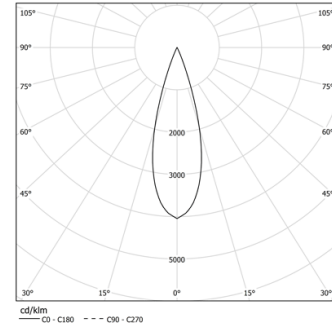

Conception : O/M + Bartenbach GmbH

Luminaire en applique ou suspendu avec boîtier en aluminium avec peinture électrostatique 100 % polyester avec finition texturée.

Embouts en aluminium avec anodisation à finition mate ou peinture électrostatique 100 % polyester texturée.

Boîtier et couvercle perforé en aluminium avec finition en peinture texturée. Grâce à la dernière technologie de Bartenbach GmbH, inVision35 est une solution discrète qui permet d'obtenir une excellente distribution de la lumière et un grand confort visuel à partir d'une source presque invisible. Les accessoires pour la fixation suspendue sont disponibles séparément.

LED CRI>90 / >50.000h, L80/B10 / 2-step MacAdam

Source d'alimentation incluse.

IP20 | 230Vac | 50/60Hz

LED	2700K	Source lumineuse	Luminaire
Puissance	21W		25,6W
Flux	1800lm		1320lm
Efficacité	86lm/W		52lm/W
LOR	-		73%
UGR	-		<10

Angle du faisceau
Medium 31°

Application

Poids
1,8Kg