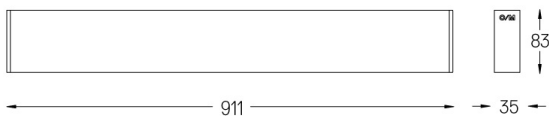

Finitions

- .01 Blanc / RAL 9010
- .02 Noir / RAL 9005

Obligatoire

54036 Accessoire pour montage direct sur pendentif

54034 Base transparente

ø60x35mm