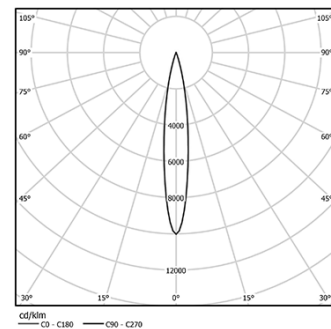

4,5W / 300lm / 3000K / On/Off / Spot 15° / ø85mm

63286

Conception : O/M + Bartenbach GmbH

Projecteur sur rail avec corps en aluminium moulé sous pression et peinture électrostatique 100 % polyester.

Les lentilles spot présentant une surface complexe et des nervures pour fournir une lumière focale et un faisceau très étroit.

Orientable par rotation horizontale de 90° et verticale de 330°.

Driver inclus.

LED CRI>90 / >50.000h, L80/B10
2-step MacAdam / Driver inclus.
IP20 | 230Vac | 50/60Hz

LED 3000K	Source lumineuse	Luminaire
Puissance	4,5W	5,8W
Flux	520lm	300lm
Efficacité	116lm/W	52lm/W
LOR	-	58%
Condition de fonctionnement	-	230Vac

Angle du faisceau
Spot 15°

Application

Poids
0,64Kg

Finitions

- .01 Blanc / RAL 9010
- .02 Noir / RAL 9005

Données conformes aux réglementations

2019/2020/UE complétée par 2021/341 | 2019/2015/UE complétée par le Règlement 2021/340/UE sur l'étiquetage de la consommation d'énergie. Ce produit contient une source lumineuse de classe d'efficacité F