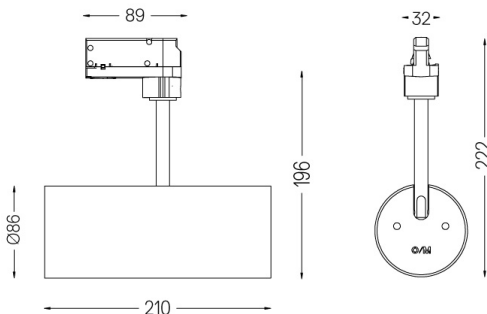

Orientable par rotation horizontale de 90° et verticale de 330°.

Driver inclus.

LED CRI>90 / >50.000h, L80/B10
2-step MacAdam / Driver inclus.
IP20 | 230Vac | 50/60Hz

LED 3000K	Source lumineuse	Luminaire
Puissance	4,5W	5,8W
Flux	520lm	300lm
Efficacité	116lm/W	52lm/W
LOR	-	58%
Condition de fonctionnement	-	230Vac

Angle du faisceau
Spot 15°

Application

Poids
0,64Kg

Finitions

- .01 Blanc / RAL 9010
- .02 Noir / RAL 9005

Données conformes aux réglementations

2019/2020/UE complétée par 2021/341 | 2019/2015/UE complétée par le Règlement 2021/340/UE sur l'étiquetage de la consommation d'énergie. Ce produit contient une source lumineuse de classe d'efficacité F

Identifiant du modèle 2053560257L