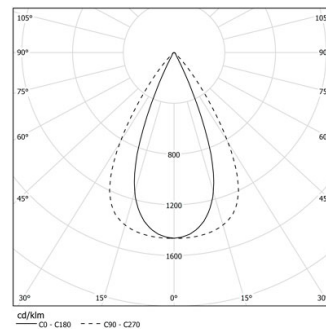

37W / 3840lm / 3000K / DALI / Flood 65° /
2323mm

63149

Design: O/M + Bartenbach GmbH

LED CRI>90 / >50.000h, L80/B10 / 2-step MacAdam
Power supply included.
IP20 | 230Vac | 50/60Hz

LED	3000K	Source lumineuse	Luminaire
Puissance	37W		44W
Flux	4800lm		3840lm
Efficacité	130lm/W		89lm/W
LOR	-		0.8
UGR	-		<16

Angle du faisceau
Flood 65°

Application

Poids

Finitions

- .01 Blanc / RAL 9010
- .02 Noir / RAL 9005