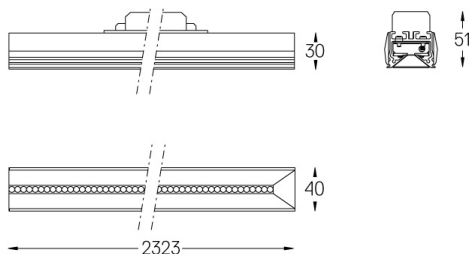

37W / 3840lm / 3000K / DALI / Flood 65° /
2323mm

63149

Design: O/M + Bartenbach GmbH

LED CRI>90 / >50.000h, L80/B10 / 2-step MacAdam
Power supply included.
IP20 | 230Vac | 50/60Hz

LED	3000K	Source lumineuse	Luminaire
Puissance	37W		44W
Flux	4800lm		3840lm
Efficacité	130lm/W		89lm/W
LOR	-		0.8
UGR	-		<16

Angle du faisceau
Flood 65°

Application

Poids

Finitions

- .01 Blanc / RAL 9010
- .02 Noir / RAL 9005