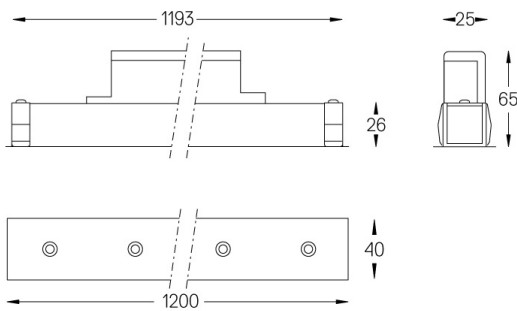

52W / 4960lm / 4000K / DALI / Medium 31° / 1200mm

63145

Structure

- 1 Profile
- 2 End caps
- 3 Fitting accessories
- 4 Profile coupling

Modules

- A inVision Module

Conception : O/M + Bartenbach GmbH

Module inVision avec boîtier et couvercle perforé en aluminium avec finition en peinture texturée.

LED CRI>90 / >50.000h, L80/B10 / 2-step MacAdam

Source d'alimentation incluse.

IP20 | 230Vac | 50/60Hz

LED	4000K	Source lumineuse	Luminaire
Puissance	52W		61,2W
Flux	6800lm		4960lm
Efficacité	131lm/W		81lm/W
LOR	-		73%
UGR	-		<10

mm

Finitions

- .01 Blanc / RAL 9010
- .02 Noir / RAL 9005

Pour la provision spécifique de pilotes "DALI 2", veuillez contacter: support@om-light.com

Choisissez la longueur et la disposition du système exactement comme vous le souhaitez, afin de modéliser les fonctions d'éclairage appropriées pour différentes tâches. Pour plus d'informations, contacter: support@om-light.com