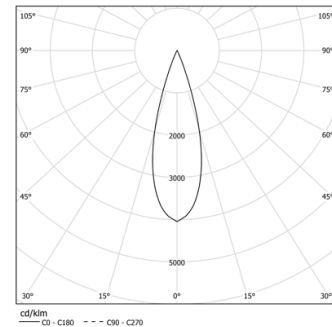

52W / 4960lm / 4000K / DALI / Medium 31° / 1200mm

63145

Structure

- 1 Profile
- 2 End caps
- 3 Fitting accessories
- 4 Profile coupling

Modules

- A inVision Module

Conception : O/M + Bartenbach GmbH

Module inVision avec boîtier et couvercle perforé en aluminium avec finition en peinture texturée.

LED CRI>90 / >50.000h, L80/B10 / 2-step MacAdam

Source d'alimentation incluse.

IP20 | 230Vac | 50/60Hz

LED	4000K	Source lumineuse	Luminaire
Puissance	52W		61,2W
Flux	6800lm		4960lm
Efficacité	131lm/W		81lm/W
LOR	-		73%
UGR	-		<10