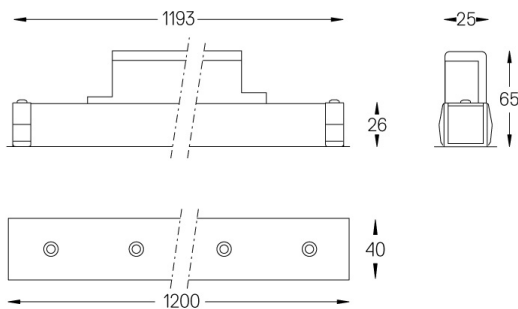

27W / 2520lm / 4000K / DALI / Medium 31° / 1200mm

63144

Structure

- 1 Profile
- 2 End caps
- 3 Fitting accessories
- 4 Profile coupling

Modules

- A inVision Module

Conception : O/M + Bartenbach GmbH

Module inVision avec boîtier et couvercle perforé en aluminium avec finition en peinture texturée.

LED CRI>80 / >50.000h, L80/B10 / 2-step MacAdam

Source d'alimentation incluse.

IP20 | 230Vac | 50/60Hz

LED	4000K	Source lumineuse	Luminaire
Puissance	27W		32,9W
Flux	3440lm		2520lm
Efficacité	127lm/W		77lm/W
LOR	-		73%
UGR	-		<10

mm

Finitions

- .01 Blanc / RAL 9010
- .02 Noir / RAL 9005

Pour la provision spécifique de pilotes "DALI 2", veuillez contacter: support@om-light.com

Choisissez la longueur et la disposition du système exactement comme vous le souhaitez, afin de modéliser les fonctions d'éclairage appropriées pour différentes tâches. Pour plus d'informations, contacter: support@om-light.com