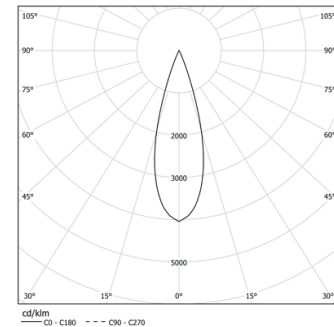

27W / 2520lm / 4000K / DALI / Medium 31° / 1200mm

63144

Structure

- 1 Profile
- 2 End caps
- 3 Fitting accessories
- 4 Profile coupling

Modules

- A inVision Module

Conception : O/M + Bartenbach GmbH

Module inVision avec boîtier et couvercle perforé en aluminium avec finition en peinture texturée.

LED CRI>80 / >50.000h, L80/B10 / 2-step MacAdam

Source d'alimentation incluse.

IP20 | 230Vac | 50/60Hz

LED	4000K	Source lumineuse	Luminaire
Puissance	27W		32,9W
Flux	3440lm		2520lm
Efficacité	127lm/W		77lm/W
LOR	-		73%
UGR	-		<10