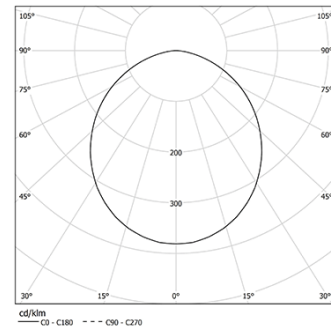

Structure

- 1 Profile
- 2 End caps
- 3 Fitting accessories
- 4 Profile coupling

Diffuser

- A Polycarbonate frost
diffuser

Light Source

- B LED Modules

LED	3000K	Source lumineuse	Luminaire
Puissance		41W	48,2W
Flux		7350lm	4560lm
Efficacité		179lm/W	95lm/W
LOR		-	62%
UGR		-	<22

Angle du faisceau
Prismatic

Application

Poids
0,6Kg

Finitions

Choisissez la longueur et la disposition du système exactement comme
vous le souhaitez, afin de modéliser les fonctions d'éclairage
appropriées pour différentes tâches. Pour plus d'informations,
contacter: support@om-light.com