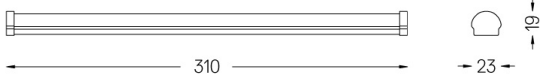

LED	3000K	Source lumineuse	Luminaire
Puissance	4,5W	4,5W	4,5W
Flux	520lm	430lm	430lm
Efficacité	116lm/W	96lm/W	96lm/W
LOR	-	83%	83%
UGR	-	-	-

Angle du faisceau  
Medium 30°

Application

Poids  
0,09Kg

mm