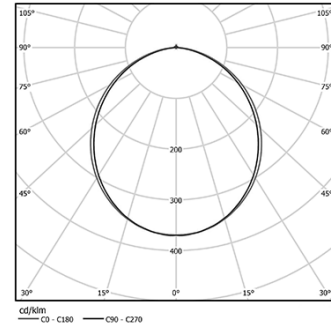

Structure

- 1 Profile
- 2 End caps
- 3 Fitting accessories
- 4 Profile coupling

Diffuser

- A Polycarbonate frost
diffuser

Light Source

- B LED Modules

LED	3000K	Source lumineuse	Luminaire
Puissance		48W	56,5W
Flux		5650lm	3500lm
Efficacité		118lm/W	62lm/W
LOR		-	62%
UGR		-	<25

Angle du faisceau
Diffuse

Application

Poids
0,58Kg

mm

Finitions

Choisissez la longueur et la disposition du système exactement comme
vous le souhaitez, afin de modéliser les fonctions d'éclairage
appropriées pour différentes tâches. Pour plus d'informations,
contacter: support@om-light.com