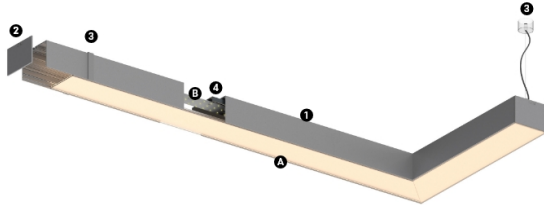

48W / 3500lm / 3000K / On/Off / Diffuse /
1429mm

62126

Conception : O/M

Source lumineuse LED avec une bonne cohérence
des couleurs et une longue durée de vie.

LED CRI>80 / >50.000h, L80/B10 / 3-step MacAdam
Source d'alimentation incluse.
IP20 | 230Vac | 50/60Hz

Structure

- 1 Profile
- 2 End caps
- 3 Fitting accessories
- 4 Profile coupling

Diffuser

- A Polycarbonate frost
diffuser

Light Source

- B LED Modules

LED	3000K	Source lumineuse	Luminaire
Puissance		48W	56,5W
Flux		5650lm	3500lm
Efficacité		118lm/W	62lm/W
LOR		-	62%
UGR		-	<25

Angle du faisceau
Diffuse

Application

Poids
0,58Kg

mm

Finitions

Choisissez la longueur et la disposition du système exactement comme
vous le souhaitez, afin de modéliser les fonctions d'éclairage
appropriées pour différentes tâches. Pour plus d'informations,
contacter: support@om-light.com