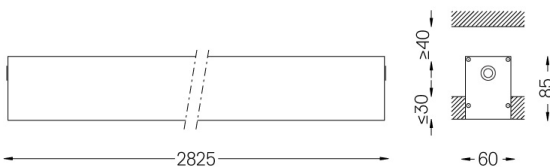

Application

Poids  
6,2Kg

62x2827

Finitions

- .01 Blanc / RAL 9010
- .02 Noir / RAL 9005
- .10 Aluminium anodisé

Obligatoire

59024 Accessoires pour le luminaire encastré trimlose

O/M recommande que tout faux plafond destiné à recevoir des produits encastrés ne soit installé qu'après le choix des produits à utiliser. Il en va de même pour la préparation des ouvertures pour ce type de produits. O/M recommande de renforcer les faux plafonds à proximité de ces ouvertures, en fonction des caractéristiques du produit à encastrer. Les dimensions des découpes sont données pour des plafonds en plaques de plâtre. Pour d'autres types de matériaux, veuillez contacter: support@om-light.com