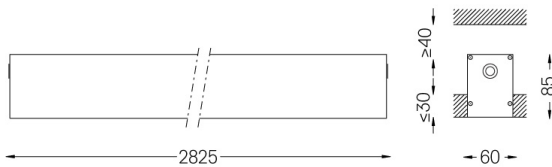

Finitions

- .01 Blanc / RAL 9010
- .02 Noir / RAL 9005
- .10 Aluminium anodisé

Obligatoire

59024 Accessoires pour le luminaire encastré trimlose

O/M recommande que tout faux plafond destiné à recevoir des produits encastrés ne soit installé qu'après le choix des produits à utiliser. Il en va de même pour la préparation des ouvertures pour ce type de produits. O/M recommande de renforcer les faux plafonds à proximité de ces ouvertures, en fonction des caractéristiques du produit à encastrer. Les dimensions des découpes sont données pour des plafonds en plaques de plâtre. Pour d'autres types de matériaux, veuillez contacter: support@om-light.com