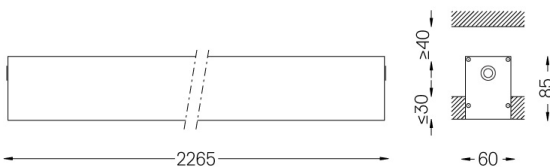

Application

Poids  
5Kg

62x2267

Finitions

- .01 Blanc / RAL 9010
- .02 Noir / RAL 9005
- .10 Aluminium anodisé

Obligatoire

59024 Accessoires pour le luminaire encastré trimlose

O/M recommande que tout faux plafond destiné à recevoir des produits encastrés ne soit installé qu'après le choix des produits à utiliser. Il en va de même pour la préparation des ouvertures pour ce type de produits. O/M recommande de renforcer les faux plafonds à proximité de ces ouvertures, en fonction des caractéristiques du produit à encastrer. Les dimensions des découpes sont données pour des plafonds en plaques de plâtre. Pour d'autres types de matériaux, veuillez contacter: support@om-light.com