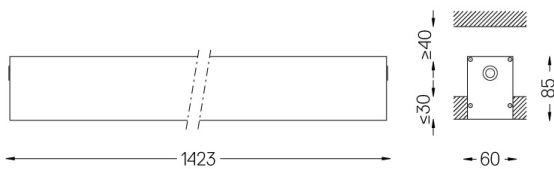

Application

Poids  
3,1Kg

62x1425

Finitions

- .01 Blanc / RAL 9010
- .02 Noir / RAL 9005
- .10 Aluminium anodisé

Obligatoire

59024 Accessoires pour le luminaire encastré trimlose

O/M recommande que tout faux plafond destiné à recevoir des produits encastrés ne soit installé qu'après le choix des produits à utiliser. Il en va de même pour la préparation des ouvertures pour ce type de produits. O/M recommande de renforcer les faux plafonds à proximité de ces ouvertures, en fonction des caractéristiques du produit à encastrer. Les dimensions des découpes sont données pour des plafonds en plaques de plâtre. Pour d'autres types de matériaux, veuillez contacter: support@om-light.com