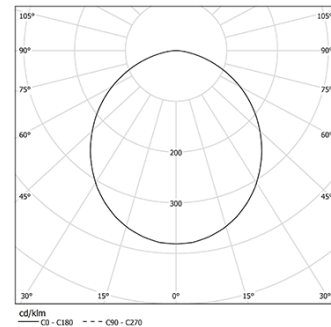

Angle du faisceau
Diffuse

Application

Poids
3,1Kg

62x1425