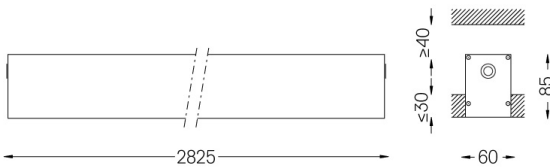

Finitions

- .01 Blanc / RAL 9010
- .02 Noir / RAL 9005
- .10 Aluminium anodisé

Obligatoire

59024 Accessoires pour le luminaire encastré trimlose

O/M recommande que tout faux plafond destiné à recevoir des produits encastrés ne soit installé qu'après le choix des produits à utiliser. Il en va de même pour la préparation des ouvertures pour ce type de produits. O/M recommande de renforcer les faux plafonds à proximité de ces ouvertures, en fonction des caractéristiques du produit à encastrer. Les dimensions des découpes sont données pour des plafonds en plaques de plâtre. Pour d'autres types de matériaux, veuillez contacter: support@om-light.com