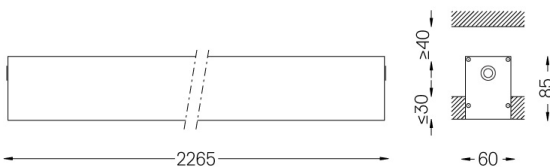

Finitions

- .01 Blanc / RAL 9010
- .02 Noir / RAL 9005
- .10 Aluminium anodisé

Obligatoire

59024 Accessoires pour le luminaire encastré trimlose

O/M recommande que tout faux plafond destiné à recevoir des produits encastrés ne soit installé qu'après le choix des produits à utiliser. Il en va de même pour la préparation des ouvertures pour ce type de produits. O/M recommande de renforcer les faux plafonds à proximité de ces ouvertures, en fonction des caractéristiques du produit à encastrer. Les dimensions des découpes sont données pour des plafonds en plaques de plâtre. Pour d'autres types de matériaux, veuillez contacter: support@om-light.com