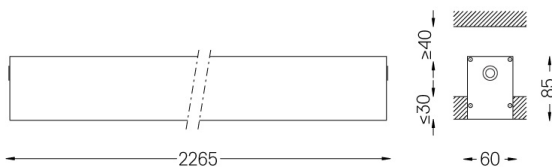

Application

Poids  
5Kg

62x2267

Finitions

- .01 Blanc / RAL 9010
- .02 Noir / RAL 9005
- .10 Aluminium anodisé

Obligatoire

59024 Accessoires pour le luminaire encastré trimlose

O/M recommande que tout faux plafond destiné à recevoir des produits encastrés ne soit installé qu'après le choix des produits à utiliser. Il en va de même pour la préparation des ouvertures pour ce type de produits. O/M recommande de renforcer les faux plafonds à proximité de ces ouvertures, en fonction des caractéristiques du produit à encastrer. Les dimensions des découpes sont données pour des plafonds en plaques de plâtre. Pour d'autres types de matériaux, veuillez contacter: support@om-light.com