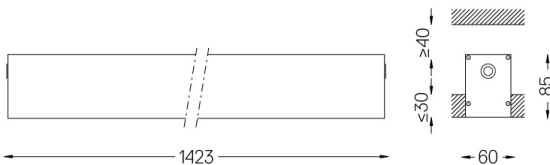

Application

Poids
3,1Kg

62x1425

Finitions

- .01 Blanc / RAL 9010
- .02 Noir / RAL 9005
- .10 Aluminium anodisé

Obligatoire

59024 Accessoires pour le luminaire encastré trimlose

O/M recommande que tout faux plafond destiné à recevoir des produits encastrés ne soit installé qu'après le choix des produits à utiliser. Il en va de même pour la préparation des ouvertures pour ce type de produits. O/M recommande de renforcer les faux plafonds à proximité de ces ouvertures, en fonction des caractéristiques du produit à encastrer. Les dimensions des découpes sont données pour des plafonds en plaques de plâtre. Pour d'autres types de matériaux, veuillez contacter: support@om-light.com