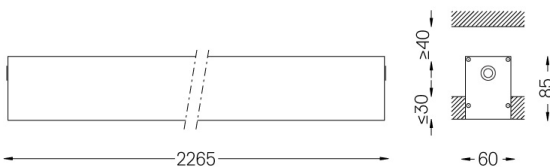

Application

Poids
5Kg

62x2267

Finitions

- .01 Blanc / RAL 9010
- .02 Noir / RAL 9005
- .10 Aluminium anodisé

Obligatoire

59024 Accessoires pour le luminaire encastré trimlose

O/M recommande que tout faux plafond destiné à recevoir des produits encastrés ne soit installé qu'après le choix des produits à utiliser. Il en va de même pour la préparation des ouvertures pour ce type de produits. O/M recommande de renforcer les faux plafonds à proximité de ces ouvertures, en fonction des caractéristiques du produit à encastrer. Les dimensions des découpes sont données pour des plafonds en plaques de plâtre. Pour d'autres types de matériaux, veuillez contacter: support@om-light.com