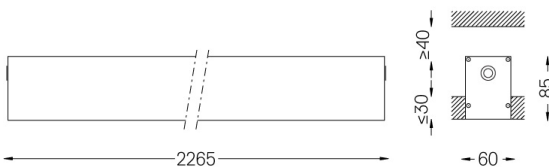

Application

Poids
5Kg

62x2267

Finitions

- .01 Blanc / RAL 9010
- .02 Noir / RAL 9005
- .10 Aluminium anodisé

Obligatoire

59024 Accessoires pour le luminaire encastré trimlose

O/M recommande que tout faux plafond destiné à recevoir des produits encastrés ne soit installé qu'après le choix des produits à utiliser. Il en va de même pour la préparation des ouvertures pour ce type de produits. O/M recommande de renforcer les faux plafonds à proximité de ces ouvertures, en fonction des caractéristiques du produit à encastrer. Les dimensions des découpes sont données pour des plafonds en plaques de plâtre. Pour d'autres types de matériaux, veuillez contacter: support@om-light.com