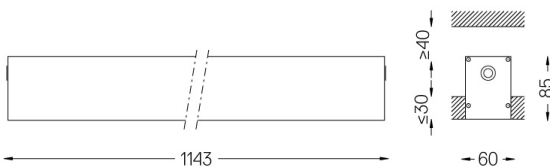

Finitions

- .01 Blanc / RAL 9010
- .02 Noir / RAL 9005
- .10 Aluminium anodisé

Obligatoire

59024 Accessoires pour le luminaire encastré trimlose

O/M recommande que tout faux plafond destiné à recevoir des produits encastrés ne soit installé qu'après le choix des produits à utiliser. Il en va de même pour la préparation des ouvertures pour ce type de produits. O/M recommande de renforcer les faux plafonds à proximité de ces ouvertures, en fonction des caractéristiques du produit à encastrer. Les dimensions des découpes sont données pour des plafonds en plaques de plâtre. Pour d'autres types de matériaux, veuillez contacter: support@om-light.com