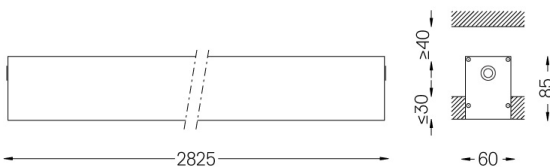

Application

Poids
6,2Kg

62x2827

Finitions

- .01 Blanc / RAL 9010
- .02 Noir / RAL 9005
- .10 Aluminium anodisé

Obligatoire

59024 Accessoires pour le luminaire encastré trimlose

O/M recommande que tout faux plafond destiné à recevoir des produits encastrés ne soit installé qu'après le choix des produits à utiliser. Il en va de même pour la préparation des ouvertures pour ce type de produits. O/M recommande de renforcer les faux plafonds à proximité de ces ouvertures, en fonction des caractéristiques du produit à encastrer. Les dimensions des découpes sont données pour des plafonds en plaques de plâtre. Pour d'autres types de matériaux, veuillez contacter: support@om-light.com