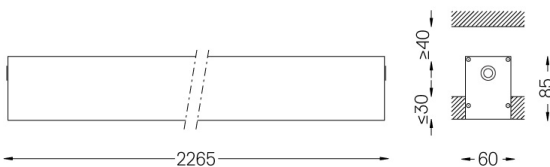

Application

Poids  
5Kg

62x2267