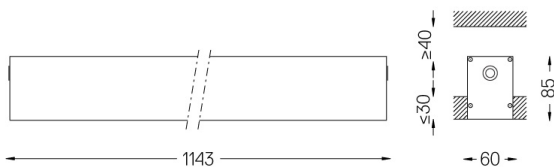

Finitions

- .01 Blanc / RAL 9010
- .02 Noir / RAL 9005
- .10 Aluminium anodisé

Obligatoire

59024 Accessoires pour le luminaire encastré trimlose

O/M recommande que tout faux plafond destiné à recevoir des produits encastrés ne soit installé qu'après le choix des produits à utiliser. Il en va de même pour la préparation des ouvertures pour ce type de produits. O/M recommande de renforcer les faux plafonds à proximité de ces ouvertures, en fonction des caractéristiques du produit à encastrer. Les dimensions des découpes sont données pour des plafonds en plaques de plâtre. Pour d'autres types de matériaux, veuillez contacter: support@om-light.com