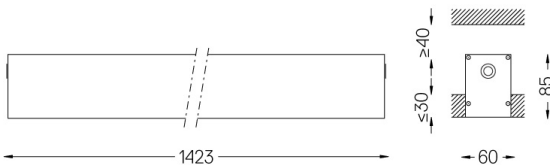

Finitions

- .01 Blanc / RAL 9010
- .02 Noir / RAL 9005
- .10 Aluminium anodisé

Obligatoire

59024 Accessoires pour le luminaire encastré trimlose

O/M recommande que tout faux plafond destiné à recevoir des produits encastrés ne soit installé qu'après le choix des produits à utiliser. Il en va de même pour la préparation des ouvertures pour ce type de produits. O/M recommande de renforcer les faux plafonds à proximité de ces ouvertures, en fonction des caractéristiques du produit à encastrer. Les dimensions des découpes sont données pour des plafonds en plaques de plâtre. Pour d'autres types de matériaux, veuillez contacter: support@om-light.com