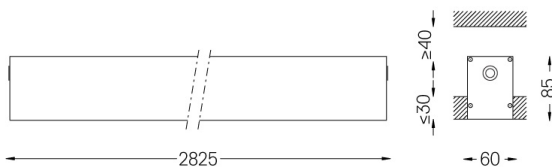

Application

Poids
6,2Kg

62x2827

Finitions

- .01 Blanc / RAL 9010
- .02 Noir / RAL 9005
- .10 Aluminium anodisé

Obligatoire

59024 Accessoires pour le luminaire encastré trimlose

O/M recommande que tout faux plafond destiné à recevoir des produits encastrés ne soit installé qu'après le choix des produits à utiliser. Il en va de même pour la préparation des ouvertures pour ce type de produits. O/M recommande de renforcer les faux plafonds à proximité de ces ouvertures, en fonction des caractéristiques du produit à encastrer. Les dimensions des découpes sont données pour des plafonds en plaques de plâtre. Pour d'autres types de matériaux, veuillez contacter: support@om-light.com