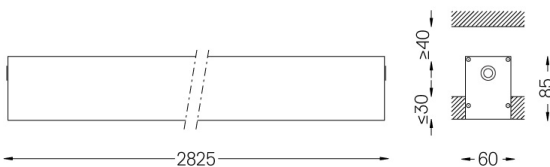

Finitions

- .01 Blanc / RAL 9010
- .02 Noir / RAL 9005
- .10 Aluminium anodisé

Obligatoire

59024 Accessoires pour le luminaire encastré trimlose

O/M recommande que tout faux plafond destiné à recevoir des produits encastrés ne soit installé qu'après le choix des produits à utiliser. Il en va de même pour la préparation des ouvertures pour ce type de produits. O/M recommande de renforcer les faux plafonds à proximité de ces ouvertures, en fonction des caractéristiques du produit à encastrer. Les dimensions des découpes sont données pour des plafonds en plaques de plâtre. Pour d'autres types de matériaux, veuillez contacter: support@om-light.com