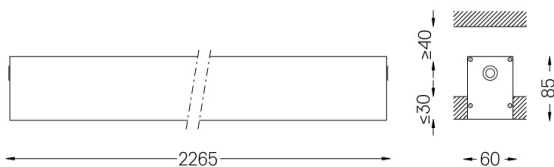

Application

Poids
4,9Kg

62x2267

Finitions

- .01 Blanc / RAL 9010
- .02 Noir / RAL 9005
- .10 Aluminium anodisé

Obligatoire

59024 Accessoires pour le luminaire encastré trimlose

O/M recommande que tout faux plafond destiné à recevoir des produits encastrés ne soit installé qu'après le choix des produits à utiliser. Il en va de même pour la préparation des ouvertures pour ce type de produits. O/M recommande de renforcer les faux plafonds à proximité de ces ouvertures, en fonction des caractéristiques du produit à encastrer. Les dimensions des découpes sont données pour des plafonds en plaques de plâtre. Pour d'autres types de matériaux, veuillez contacter: support@om-light.com