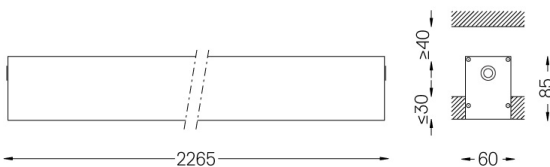

Application

Poids
4,9Kg

62x2267

Finitions

- .01 Blanc / RAL 9010
- .02 Noir / RAL 9005
- .10 Aluminium anodisé

Obligatoire

59024 Accessoires pour le luminaire encastré trimlose

O/M recommande que tout faux plafond destiné à recevoir des produits encastrés ne soit installé qu'après le choix des produits à utiliser. Il en va de même pour la préparation des ouvertures pour ce type de produits. O/M recommande de renforcer les faux plafonds à proximité de ces ouvertures, en fonction des caractéristiques du produit à encastrer. Les dimensions des découpes sont données pour des plafonds en plaques de plâtre. Pour d'autres types de matériaux, veuillez contacter: support@om-light.com