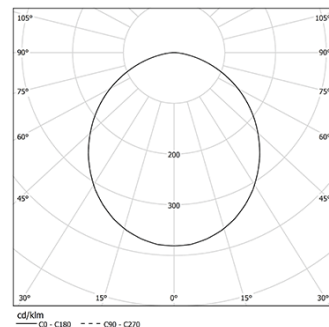

Source d'alimentation incluse.

IP54 | 230Vac | 50/60Hz

LED	2700K	Source lumineuse	Luminaire
Puissance	16W		19,5W
Flux	2800lm		1340lm
Efficacité	175lm/W		69lm/W
LOR	-		48%
UGR	-		<25

Angle du faisceau
Diffuse