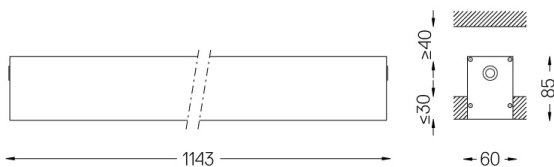

Application

Poids
2,5Kg

62x1145

Finitions

- .01 Blanc / RAL 9010
- .02 Noir / RAL 9005
- .10 Aluminium anodisé

Obligatoire

59024 Accessoires pour le luminaire encastré trimlose

O/M recommande que tout faux plafond destiné à recevoir des produits encastrés ne soit installé qu'après le choix des produits à utiliser. Il en va de même pour la préparation des ouvertures pour ce type de produits. O/M recommande de renforcer les faux plafonds à proximité de ces ouvertures, en fonction des caractéristiques du produit à encastrer. Les dimensions des découpes sont données pour des plafonds en plaques de plâtre. Pour d'autres types de matériaux, veuillez contacter: support@om-light.com