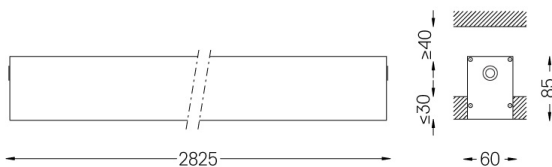

U60 Recessed trimless

68W / 5750lm / 2700K / On/Off / Diffuse /
2825mm

61519

Conception : Eduardo Souto de Moura

Luminaire encastré sans cadre doté d'un boîtier en profilé en aluminium avec anodisation de 25 microns de résistance maximale à la corrosion en finition mate ou peinture électrostatique 100 % polyester en finition texturée.

Angle du faisceau
Diffuse

Application

Poids
6,2Kg

62x2827

Finitions

- .01 Blanc / RAL 9010
- .02 Noir / RAL 9005
- .10 Aluminium anodisé

Obligatoire

59024 Accessoires pour le luminaire encastré trimlose

O/M recommande que tout faux plafond destiné à recevoir des produits encastrés ne soit installé qu'après le choix des produits à utiliser. Il en va de même pour la préparation des ouvertures pour ce type de produits. O/M recommande de renforcer les faux plafonds à proximité de ces ouvertures, en fonction des caractéristiques du produit à encastrer. Les dimensions des découpes sont données pour des plafonds en plaques de plâtre. Pour d'autres types de matériaux, veuillez contacter: support@om-light.com