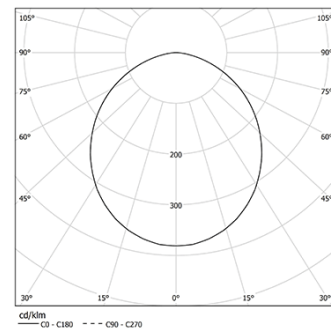

Conception : Eduardo Souto de Moura

Luminaire encastré sans cadre doté d'un boîtier en profilé en aluminium avec anodisation de 25 microns de résistance maximale à la corrosion en finition mate ou peinture électrostatique 100 % polyester en finition texturée.

Diffuseur en polycarbonate opaque à système d'encliquetage convivial et double système de fixation : affleurant ou en retrait.

Embouts en aluminium avec anodisation à finition mate ou peinture électrostatique 100 % polyester texturée.

Accessoires de fixation à commander séparément.

LED CRI>80 / >50.000h, L80/B10 / 3-step MacAdam
Source d'alimentation incluse.
IP42 | 230Vac | 50/60Hz

LED	2700K	Source lumineuse	Luminaire
Puissance	68W		80W
Flux	11950lm		5750lm
Efficacité	176lm/W		72lm/W
LOR	-		48%
UGR	-		<25

Angle du faisceau
Diffuse

Application

Poids
6,2Kg

62x2827