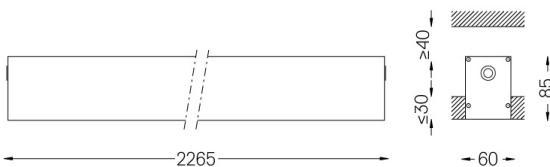

Angle du faisceau
Diffuse

Application

Poids
4,9Kg

62x2267

Finitions

- .01 Blanc / RAL 9010
- .02 Noir / RAL 9005
- .10 Aluminium anodisé

Obligatoire

59024 Accessoires pour le luminaire encastré trimlose

O/M recommande que tout faux plafond destiné à recevoir des produits encastrés ne soit installé qu'après le choix des produits à utiliser. Il en va de même pour la préparation des ouvertures pour ce type de produits. O/M recommande de renforcer les faux plafonds à proximité de ces ouvertures, en fonction des caractéristiques du produit à encastrer. Les dimensions des découpes sont données pour des plafonds en plaques de plâtre. Pour d'autres types de matériaux, veuillez contacter: support@om-light.com