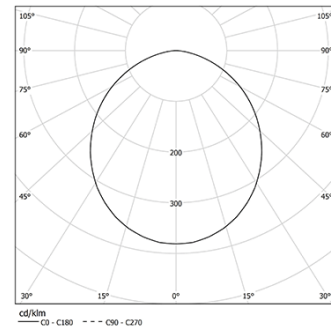

Conception : Eduardo Souto de Moura

Luminaire encastré sans cadre doté d'un boîtier en profilé en aluminium avec anodisation de 25 microns de résistance maximale à la corrosion en finition mate ou peinture électrostatique 100 % polyester en finition texturée.

Diffuseur en polycarbonate opaque à système d'encliquetage convivial et double système de fixation : affleurant ou en retrait.

Embouts en aluminium avec anodisation à finition mate ou peinture électrostatique 100 % polyester texturée.

Accessoires de fixation à commander séparément.

LED CRI>80 / >50.000h, L80/B10 / 3-step MacAdam
Source d'alimentation incluse.
IP42 | 230Vac | 50/60Hz

LED	2700K	Source lumineuse	Luminaire
Puissance	32W		37,6W
Flux	5600lm		2680lm
Efficacité	175lm/W		71lm/W
LOR	-		48%
UGR	-		<25

Angle du faisceau
Diffuse

Application

Poids
4,9Kg

62x2267