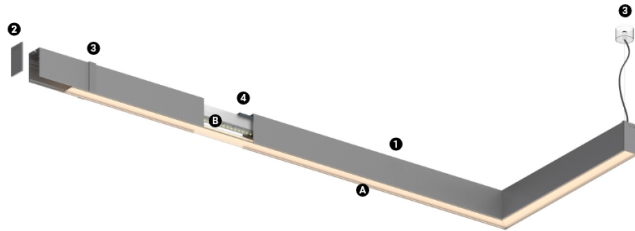

24W / 2130lm / 4000K / DALI + E-KIT /
Diffuse / 1679mm

61396

Conception : O/M

Source lumineuse LED avec une bonne cohérence
des couleurs et une longue durée de vie.

LED CRI>80 / >50.000h, L80/B10 / 3-step MacAdam
Source d'alimentation incluse.
IP20 | 230Vac | 50/60Hz

Structure

- 1 Profile
- 2 End caps
- 3 Fitting accessories
- 4 Profile coupling

Diffuser

- A Polycarbonate frost
diffuser

Light Source

- B LED Modules

LED	4000K	Source lumineuse	Luminaire
Puissance	24W		29,3W
Flux	4530lm		2130lm
Efficacité	189lm/W		73lm/W
LOR	-		47%
UGR	-		<25

Angle du faisceau
Diffuse

Application

Poids
0,8Kg

mm

Finitions

Pour la provision spécifique de pilotes "DALI 2", veuillez contacter:
support@om-light.com

Choisissez la longueur et la disposition du système exactement comme
vous le souhaitez, afin de modéliser les fonctions d'éclairage
appropriées pour différentes tâches. Pour plus d'informations,
contacter: support@om-light.com