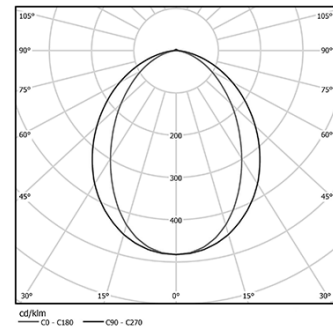

Structure

- 1 Profile
- 2 End caps
- 3 Fitting accessories
- 4 Profile coupling

Diffuser

- A Polycarbonate frost
diffuser

Light Source

- B LED Modules

LED	4000K	Source lumineuse	Luminaire
Puissance	24W		29,3W
Flux	4530lm		2130lm
Efficacité	189lm/W		73lm/W
LOR	-		47%
UGR	-		<25

Angle du faisceau
Diffuse

Application

Poids
0,6Kg

mm

Finitions

Choisissez la longueur et la disposition du système exactement comme
vous le souhaitez, afin de modéliser les fonctions d'éclairage
appropriées pour différentes tâches. Pour plus d'informations,
contacter: support@om-light.com