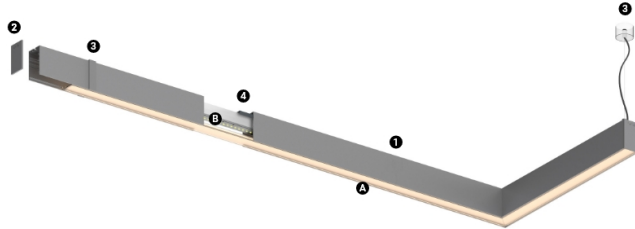

24W / 2010lm / 3000K / On/Off / Diffuse /
1679mm

61346

Conception : O/M

Source lumineuse LED avec une bonne cohérence
des couleurs et une longue durée de vie.

LED CRI>80 / >50.000h, L80/B10 / 3-step MacAdam
Source d'alimentation incluse.
IP20 | 230Vac | 50/60Hz

Structure

- 1 Profile
- 2 End caps
- 3 Fitting accessories
- 4 Profile coupling

Diffuser

- A Polycarbonate frost
diffuser

Light Source

- B LED Modules

LED	3000K	Source lumineuse	Luminaire
Puissance	24W		29,3W
Flux	4290lm		2010lm
Efficacité	179lm/W		69lm/W
LOR	-		47%
UGR	-		<25

Angle du faisceau
Diffuse

Application

Poids
0,6Kg

mm

Finitions

Choisissez la longueur et la disposition du système exactement comme
vous le souhaitez, afin de modéliser les fonctions d'éclairage
appropriées pour différentes tâches. Pour plus d'informations,
contacter: support@om-light.com