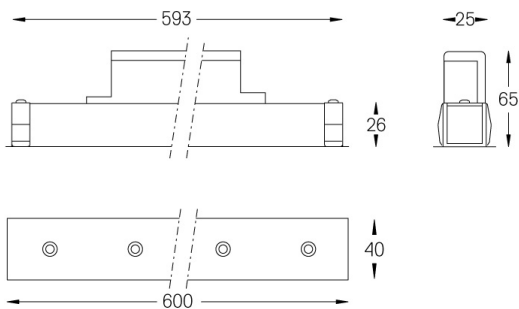

26W / 1880lm / 3000K / DALI / Medium 31° /
600mm

61282

Structure

- 1 Profile
- 2 End caps
- 3 Fitting accessories
- 4 Profile coupling

Modules

- A inVision Module

Conception : O/M + Bartenbach GmbH

Module inVision avec boîtier et couvercle perforé en aluminium avec finition en peinture texturée.

LED CRI>90 / >50.000h, L80/B10 / 2-step MacAdam
Source d'alimentation incluse.

IP20 | 230Vac | 50/60Hz

LED	3000K	Source lumineuse	Luminaire
Puissance	26W		31,7W
Flux	2580lm		1880lm
Efficacité	99lm/W		59lm/W
LOR	-		73%
UGR	-		<13

mm

Finitions

- .01 Blanc / RAL 9010
- .02 Noir / RAL 9005

Pour la provision spécifique de pilotes "DALI 2", veuillez contacter:
support@om-light.com

Choisissez la longueur et la disposition du système exactement comme vous le souhaitez, afin de modéliser les fonctions d'éclairage appropriées pour différentes tâches. Pour plus d'informations, contactez: support@om-light.com