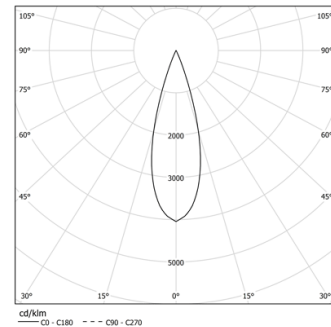

26W / 1880lm / 3000K / DALI / Medium 31° /
600mm

61282

Structure

- 1 Profile
- 2 End caps
- 3 Fitting accessories
- 4 Profile coupling

Modules

- A inVision Module

Conception : O/M + Bartenbach GmbH

Module inVision avec boîtier et couvercle perforé en aluminium avec finition en peinture texturée.

LED CRI>90 / >50.000h, L80/B10 / 2-step MacAdam
Source d'alimentation incluse.

IP20 | 230Vac | 50/60Hz

LED	3000K	Source lumineuse	Luminaire
Puissance	26W		31,7W
Flux	2580lm		1880lm
Efficacité	99lm/W		59lm/W
LOR	-		73%
UGR	-		<13