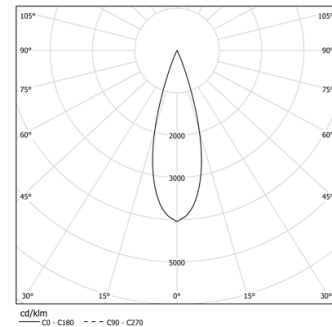

IP20 | 230Vac | 50/60Hz

LED	3000K	Source lumineuse	Luminaire
Puissance	14W		17,1W
Flux	1290lm		940lm
Efficacité	92lm/W		55lm/W
LOR	-		73%
UGR	-		<10