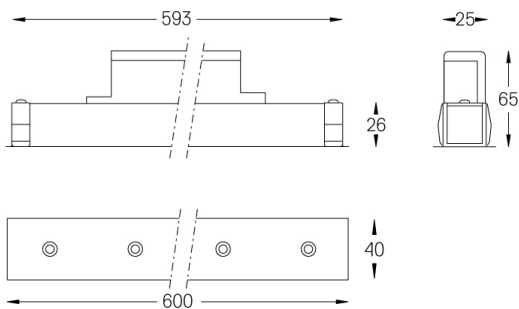

14W / 940lm / 3000K / DALI / Medium 31° /
600mm

61281

Structure

- 1 Profile
- 2 End caps
- 3 Fitting accessories
- 4 Profile coupling

Modules

- A inVision Module

Conception : O/M + Bartenbach GmbH

Module inVision avec boîtier et couvercle perforé en aluminium avec finition en peinture texturée.

LED CRI>90 / >50.000h, L80/B10 / 2-step MacAdam
Source d'alimentation incluse.

IP20 | 230Vac | 50/60Hz

LED	3000K	Source lumineuse	Luminaire
Puissance	14W		17,1W
Flux	1290lm		940lm
Efficacité	92lm/W		55lm/W
LOR	-		73%
UGR	-		<10

mm

Finitions

- .01 Blanc / RAL 9010
- .02 Noir / RAL 9005

Pour la provision spécifique de pilotes "DALI 2", veuillez contacter:
support@om-light.com

Choisissez la longueur et la disposition du système exactement comme vous le souhaitez, afin de modéliser les fonctions d'éclairage appropriées pour différentes tâches. Pour plus d'informations, contacter: support@om-light.com