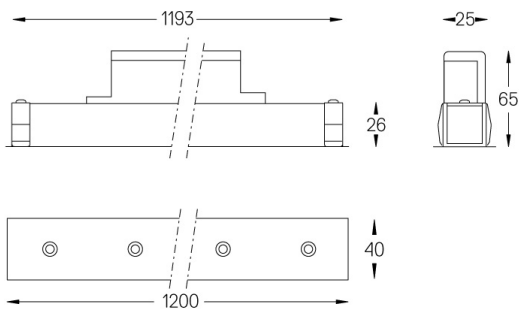

### Application

Poids  
0,8Kg

mm