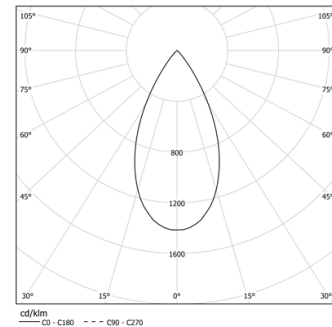

### Application

Poids  
0,8Kg

mm