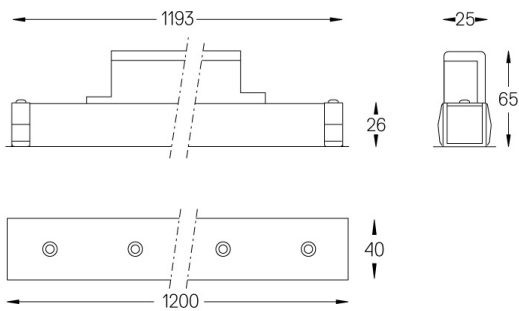

Angle du faisceau
Medium 31°

Application

Poids
0,8Kg

Finitions

- .01 Blanc / RAL 9010
- .02 Noir / RAL 9005

Choisissez la longueur et la disposition du système exactement comme vous le souhaitez, afin de modéliser les fonctions d'éclairage appropriées pour différentes tâches. Pour plus d'informations, contacter: support@om-light.com