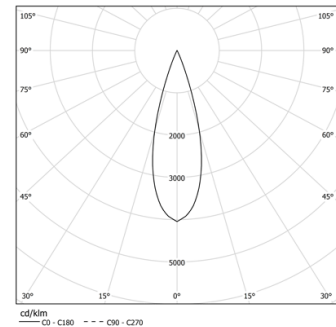

27W / 1880lm / 3000K / On/Off / Medium
31° / 1200mm

61277

Structure

- 1 Profile
- 2 End caps
- 3 Fitting accessories
- 4 Profile coupling

Modules

- A inVision Module

Conception : O/M + Bartenbach GmbH
Module inVision avec boîtier et couvercle perforé en aluminium avec finition en peinture texturée.

LED CRI>90 / >50.000h, L80/B10 / 2-step MacAdam
Source d'alimentation incluse.
IP20 | 230Vac | 50/60Hz

LED	3000K	Source lumineuse	Luminaire
Puissance	27W		32,9W
Flux	2580lm		1880lm
Efficacité	96lm/W		57lm/W
LOR	-		73%
UGR	-		<10