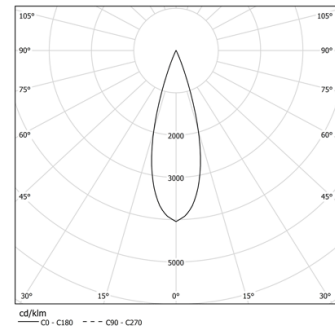

27W / 1880lm / 3000K / On/Off / Medium
31° / 1200mm

61277

Structure

- 1 Profile
- 2 End caps
- 3 Fitting accessories
- 4 Profile coupling

Modules

- A inVision Module

Conception : O/M + Bartenbach GmbH
Module inVision avec boîtier et couvercle perforé en aluminium avec finition en peinture texturée.

LED CRI>90 / >50.000h, L80/B10 / 2-step MacAdam
Source d'alimentation incluse.
IP20 | 230Vac | 50/60Hz

LED	3000K	Source lumineuse	Luminaire
Puissance	27W		32,9W
Flux	2580lm		1880lm
Efficacité	96lm/W		57lm/W
LOR	-		73%
UGR	-		<10