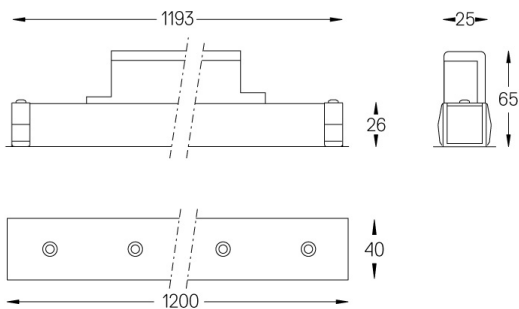

Angle du faisceau
Medium 31°

Application

Poids
0,8Kg

Finitions

- .01 Blanc / RAL 9010
- .02 Noir / RAL 9005

Choisissez la longueur et la disposition du système exactement comme vous le souhaitez, afin de modéliser les fonctions d'éclairage appropriées pour différentes tâches. Pour plus d'informations, contacter: support@om-light.com