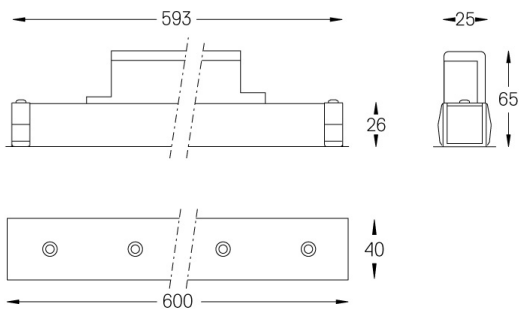

Angle du faisceau
Medium 31°

Application

Poids
0,5Kg

Finitions

- .01 Blanc / RAL 9010
- .02 Noir / RAL 9005

Choisissez la longueur et la disposition du système exactement comme vous le souhaitez, afin de modéliser les fonctions d'éclairage appropriées pour différentes tâches. Pour plus d'informations, contacter: support@om-light.com