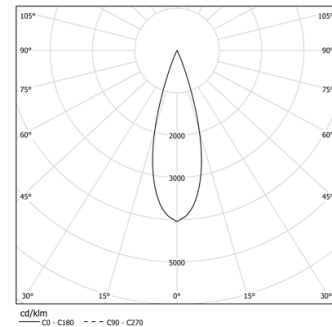

14W / 880lm / 2700K / On/Off / Medium 31°
/ 600mm

61257

Structure

- 1 Profile
- 2 End caps
- 3 Fitting accessories
- 4 Profile coupling

Modules

- A inVision Module

Conception : O/M + Bartenbach GmbH

Module inVision avec boîtier et couvercle perforé en aluminium avec finition en peinture texturée.

LED CRI>90 / >50.000h, L80/B10 / 2-step MacAdam
Source d'alimentation incluse.

IP20 | 230Vac | 50/60Hz

LED	2700K	Source lumineuse	Luminaire
Puissance	14W	14W	17,1W
Flux	1200lm	1200lm	880lm
Efficacité	86lm/W	86lm/W	51lm/W
LOR	-	-	73%
UGR	-	-	<10