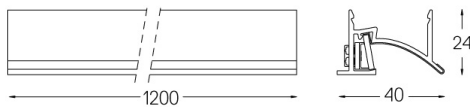

Angle du faisceau
Wallwasher

Application

Poids
2Kg

mm

Finitions

- .01 Blanc / RAL 9010
- .02 Noir / RAL 9005
- .10 Aluminium anodisé

Choisissez la longueur et la disposition du système exactement comme vous le souhaitez, afin de modéliser les fonctions d'éclairage appropriées pour différentes tâches. Pour plus d'informations, contacter: support@om-light.com