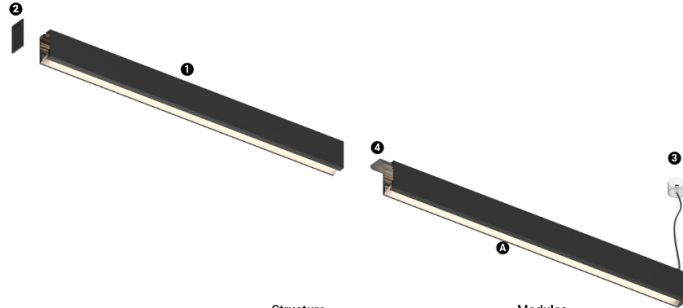

32W / 1450lm / 3000K / On/Off / Wallwasher
/ 1200mm

61248

Structure

- 1 Profile
- 2 End caps
- 3 Fitting accessories
- 4 Profile coupling

Modules

- A Uw modules

Conception : O/M + Bartenbach GmbH
Source lumineuse LED avec une excellente cohérence des couleurs et une longue durée de vie.
Réflecteur en aluminium asymétrique.

LED CRI>90 / >50.000h, L80/B10 / 2-step MacAdam / Source d'alimentation incluse.
IP20 | 230Vac | 50/60Hz

LED	3000K	Source lumineuse	Luminaire
Puissance	32W	32W	38W
Flux	3200lm	3200lm	1450lm
Efficacité	100lm/W	100lm/W	38lm/W
LOR	-	-	45%
UGR	-	-	-

Angle du faisceau
Wallwasher

Application

Poids
2Kg

mm

Finitions

- .01 Blanc / RAL 9010
- .02 Noir / RAL 9005
- .10 Aluminium anodisé

Choisissez la longueur et la disposition du système exactement comme vous le souhaitez, afin de modéliser les fonctions d'éclairage appropriées pour différentes tâches. Pour plus d'informations, contacter: support@om-light.com