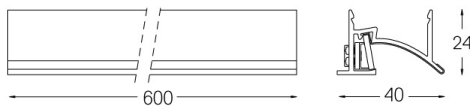

Angle du faisceau
Wallwasher

Application

Poids
1,64Kg

mm

Finitions

- .01 Blanc / RAL 9010
- .02 Noir / RAL 9005
- .10 Aluminium anodisé

Choisissez la longueur et la disposition du système exactement comme vous le souhaitez, afin de modéliser les fonctions d'éclairage appropriées pour différentes tâches. Pour plus d'informations, contacter: support@om-light.com