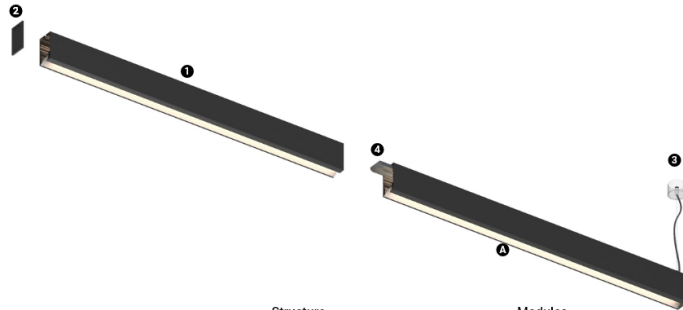

16W / 740lm / 3000K / On/Off / Wallwasher
/ 600mm

61247

Structure

- 1 Profile
- 2 End caps
- 3 Fitting accessories
- 4 Profile coupling

Modules

- A Uw modules

Conception : O/M + Bartenbach GmbH
Source lumineuse LED avec une excellente cohérence des couleurs et une longue durée de vie.
Réflecteur en aluminium asymétrique.

LED CRI>90 / >50.000h, L80/B10 / 2-step MacAdam / Source d'alimentation incluse.
IP20 | 230Vac | 50/60Hz

LED	3000K	Source lumineuse	Luminaire
Puissance	16W		19W
Flux	1600lm		740lm
Efficacité	100lm/W		39lm/W
LOR	-		46%
UGR	-		-

Angle du faisceau
Wallwasher

Application

Poids
1,64Kg

mm

Finitions

- .01 Blanc / RAL 9010
- .02 Noir / RAL 9005
- .10 Aluminium anodisé

Choisissez la longueur et la disposition du système exactement comme vous le souhaitez, afin de modéliser les fonctions d'éclairage appropriées pour différentes tâches. Pour plus d'informations, contacter: support@om-light.com