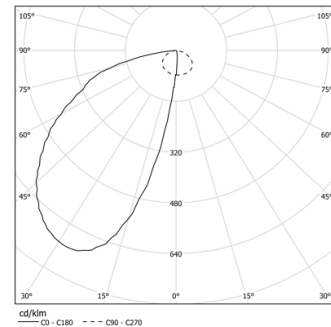

16W / 740lm / 3000K / On/Off / Wallwasher
/ 600mm

61247

Structure

- 1 Profile
- 2 End caps
- 3 Fitting accessories
- 4 Profile coupling

Modules

- A Uw modules

Conception : O/M + Bartenbach GmbH
Source lumineuse LED avec une excellente cohérence des couleurs et une longue durée de vie.
Réflecteur en aluminium asymétrique.

LED CRI>90 / >50.000h, L80/B10 / 2-step MacAdam / Source d'alimentation incluse.
IP20 | 230Vac | 50/60Hz

LED	3000K	Source lumineuse	Luminaire
Puissance	16W		19W
Flux	1600lm		740lm
Efficacité	100lm/W		39lm/W
LOR	-		46%
UGR	-		-

Angle du faisceau
Wallwasher

Application

Poids
1,64Kg

mm

Finitions

- .01 Blanc / RAL 9010
- .02 Noir / RAL 9005
- .10 Aluminium anodisé

Choisissez la longueur et la disposition du système exactement comme vous le souhaitez, afin de modéliser les fonctions d'éclairage appropriées pour différentes tâches. Pour plus d'informations, contacter: support@om-light.com