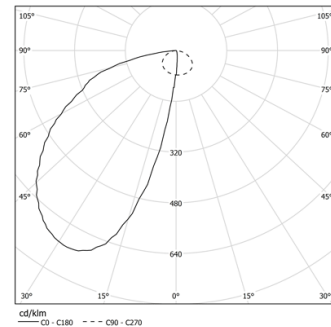

LED	2700K	Source lumineuse	Luminaire
Puissance	16W		19W
Flux	1600lm		740lm
Efficacité	100lm/W		39lm/W
LOR	-		46%
UGR	-		-

Angle du faisceau  
Wallwasher

Application

Poids  
1,64Kg