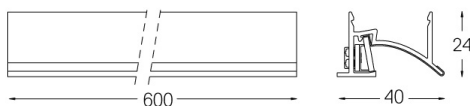

Angle du faisceau
Wallwasher

Application

Poids
1,64Kg

Finitions

- .01 Blanc / RAL 9010
- .02 Noir / RAL 9005
- .10 Aluminium anodisé

Pour la provision spécifique de pilotes "DALI 2", veuillez contacter:
support@om-light.com