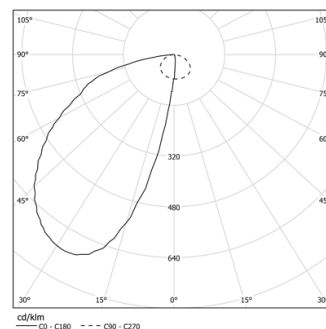

LED CRI>90 / >50.000h, L80/B10 / 2-step MacAdam / Source d'alimentation incluse.
IP20 | 230Vac | 50/60Hz

LED	2700K	Source lumineuse	Luminaire
Puissance	16W		19W
Flux	1600lm		740lm
Efficacité	100lm/W		39lm/W
LOR	-		46%
UGR	-		-