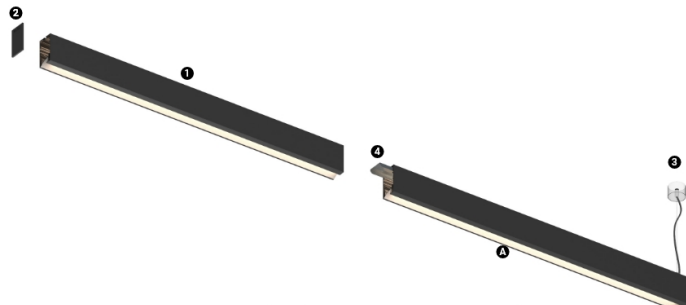

16W / 740lm / 2700K / DALI / Wallwasher / 600mm

61245

Structure

- 1 Profile
- 2 End caps
- 3 Fitting accessories
- 4 Profile coupling

Modules

- A Uw modules

Conception : O/M + Bartenbach GmbH
Source lumineuse LED avec une excellente cohérence des couleurs et une longue durée de vie.
Réflecteur en aluminium asymétrique.

LED CRI>90 / >50.000h, L80/B10 / 2-step MacAdam / Source d'alimentation incluse.
IP20 | 230Vac | 50/60Hz

LED	2700K	Source lumineuse	Luminaire
Puissance	16W		19W
Flux	1600lm		740lm
Efficacité	100lm/W		39lm/W
LOR	-		46%
UGR	-		-

Angle du faisceau
Wallwasher

Application

Poids
1,64Kg

Finitions

- .01 Blanc / RAL 9010
- .02 Noir / RAL 9005
- .10 Aluminium anodisé

Pour la provision spécifique de pilotes "DALI 2", veuillez contacter:
support@om-light.com