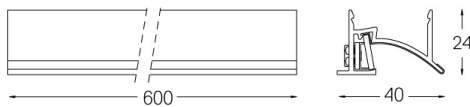

LED	2700K	Source lumineuse	Luminaire
Puissance	16W		19W
Flux	1600lm		740lm
Efficacité	100lm/W		39lm/W
LOR	-		46%
UGR	-		-

Angle du faisceau  
Wallwasher

Application

Poids  
1,64Kg