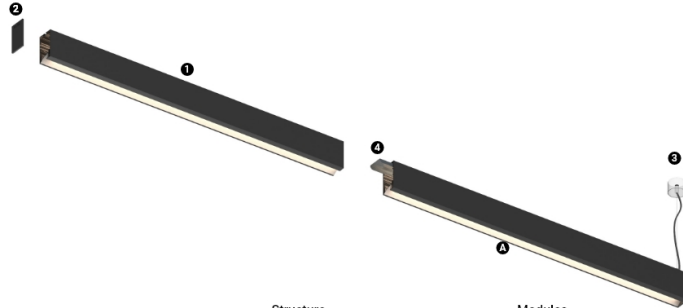

#### Structure

- 1 Profile
- 2 End caps
- 3 Fitting accessories
- 4 Profile coupling

LED	2700K	Source lumineuse	Luminaire
Puissance	16W		19W
Flux	1600lm		740lm
Efficacité	100lm/W		39lm/W
LOR	-		46%
UGR	-		-

Angle du faisceau  
Wallwasher

Application

Poids  
1,64Kg