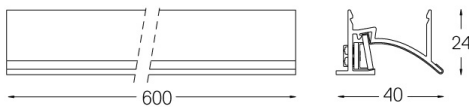

LED	2700K	Source lumineuse	Luminaire
Puissance	16W	19W	
Flux	1600lm	740lm	
Efficacité	100lm/W	39lm/W	
LOR	-	46%	
UGR	-	-	

Angle du faisceau  
Wallwasher

Application

Poids  
1,64Kg

mm