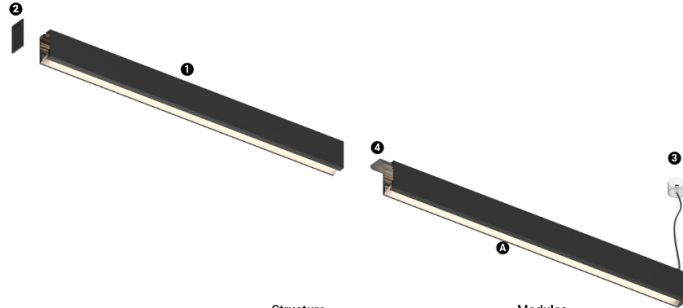

#### Structure

- 1 Profile
- 2 End caps
- 3 Fitting accessories
- 4 Profile coupling

LED	2700K	Source lumineuse	Luminaire
Puissance	16W	19W	
Flux	1600lm	740lm	
Efficacité	100lm/W	39lm/W	
LOR	-	46%	
UGR	-	-	

Angle du faisceau  
Wallwasher

Application

Poids  
1,64Kg

mm