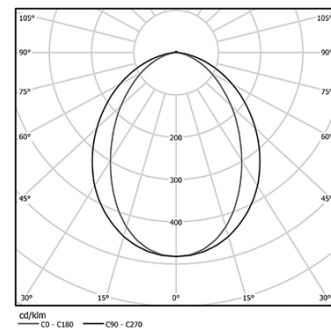

Conception : Eduardo Souto de Moura

Luminaire encastré sans cadre doté d'un boîtier en profilé en aluminium avec anodisation de 25 microns de résistance maximale à la corrosion en finition mate ou peinture électrostatique 100 % polyester en finition texturée.

Diffuseur en polycarbonate opaque à système d'encliquetage convivial et double système de fixation : affleurant ou en retrait.

Embouts en aluminium avec anodisation à finition mate ou peinture électrostatique 100 % polyester texturée.

Accessoires de fixation à commander séparément.

LED CRI>80 / >50.000h, L80/B10 / 3-step MacAdam
Source d'alimentation incluse.
IP42 | 230Vac | 50/60Hz

LED	2700K	Source lumineuse	Luminaire
Puissance	32W		37,6W
Flux	5600lm		2600lm
Efficacité	175lm/W		69lm/W
LOR	-		46%
UGR	-		<25

Angle du faisceau
Diffuse

Application

Poids
3,6Kg

47x2264