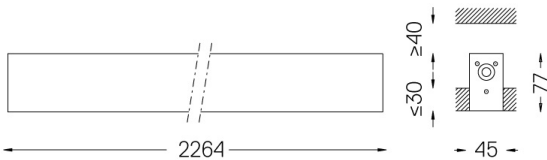

Angle du faisceau
Diffuse

Application

Poids
3,6Kg

47x2264

Finitions

- .01 Blanc / RAL 9010
- .02 Noir / RAL 9005
- .10 Aluminium anodisé

Obligatoire

59023 Accessoires pour le luminaire encastré trimlose

O/M recommande que tout faux plafond destiné à recevoir des produits encastrés ne soit installé qu'après le choix des produits à utiliser. Il en va de même pour la préparation des ouvertures pour ce type de produits. O/M recommande de renforcer les faux plafonds à proximité de ces ouvertures, en fonction des caractéristiques du produit à encastrer. Les dimensions des découpes sont données pour des plafonds en plaques de plâtre. Pour d'autres types de matériaux, veuillez contacter: support@om-light.com